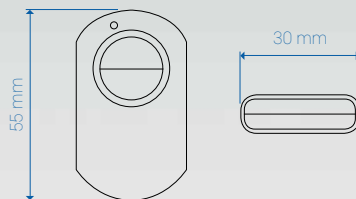

Avantages

APS «Approaching System»

Lorsqu'on appuie sur un bouton, l'émetteur transmet un signal de manière intermittente pendant 15 secondes, afin que l'utilisateur puisse approcher de la porte sans avoir à réappuyer sur le bouton.

Bi-Technologie

l'émetteur PORTIS radio+proximité fonctionne comme un émetteur ou comme un badge de proximité.

Fréquence 868 MHz

2 canaux avec code changeant aux dimensions réduites et design ergonomique : 5,5x3cm. Muni du système d'approche APS pour une fiabilité maximale de fonctionnement et très facile à programmer.

Design ergonomique

permettant un meilleur contrôle de l'émetteur.

Support d'anneau conçu pour une **pose facile** de l'anneau porte-clé.
Led rouge comme voyant de fonctionnement.

Émetteur radio + proximité

868 MHz.

Portée nominale 100m.

2 canaux.

Code changeant.

Système d'approche APS,

Programmable..

Numéro de série marqué au laser.

Bi-technologie (868 MHz + 13,56 MHz).